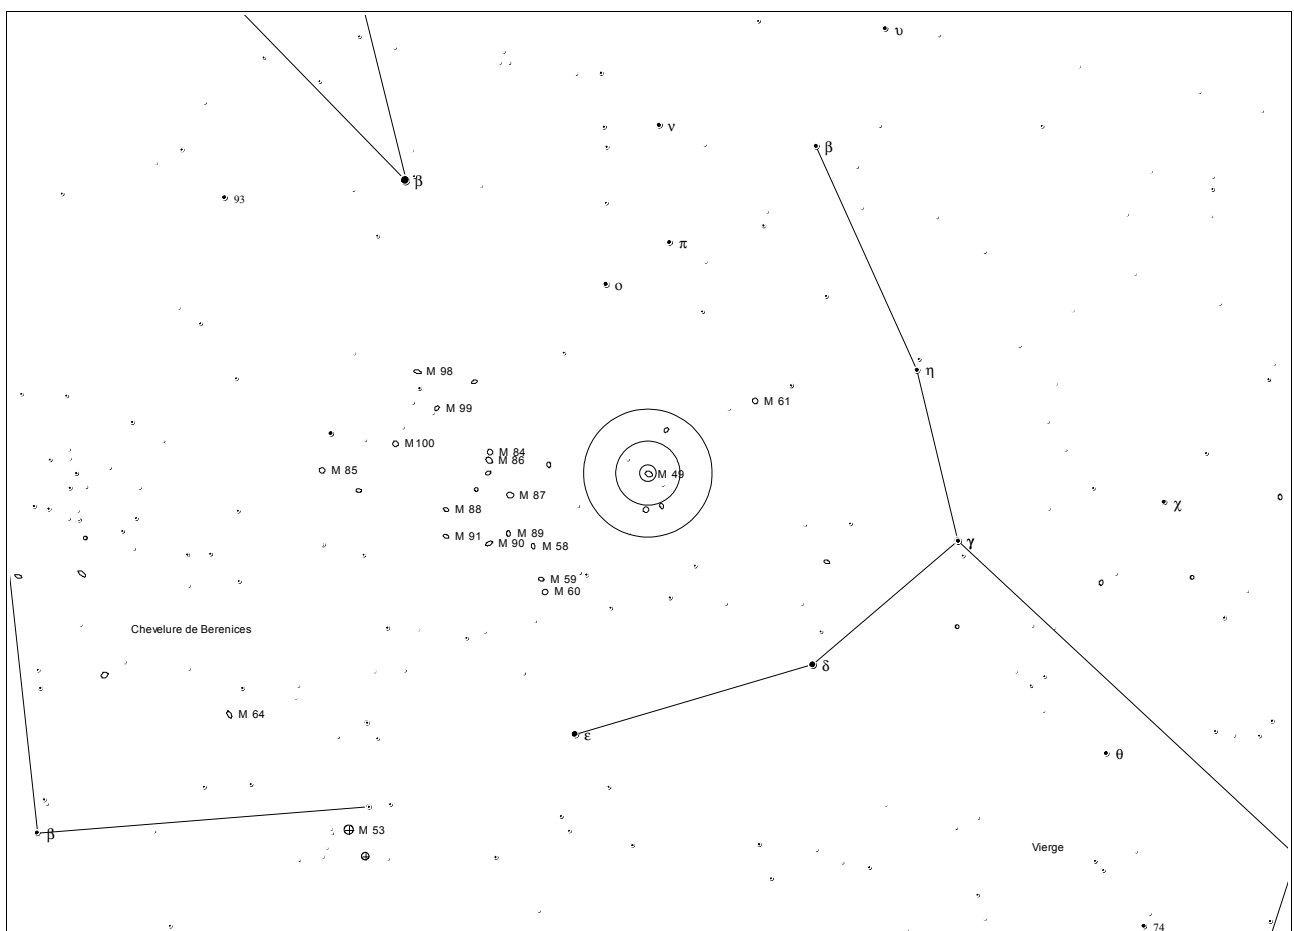

Notes

Carte

Messier 042

Grande Nébuleuse d'Orion / NGC 1976

Informations

Type	Nébuleuse diffuse	Constellation	Orion (Ori)
AD / Déc.	05h 35.4m / -05° 27'	Magnitude	4.0
Dimension	85.0' x 60.0'	Distance	1'600 al

Observation

Date	_____	Lieu	_____
Instrument	_____	Conditions	_____

Notes

Carte

Messier 043

Nébuleuse de Mairan / NGC 1942

Informations

Type	Nébuleuse diffuse	Constellation	Orion (Ori)
AD / Déc.	05h 35.6m / -05° 16'	Magnitude	9.0
Dimension	20.0' x 15.0'	Distance	1'600 al

Observation

Date	_____	Lieu	_____
Instrument	_____	Conditions	_____

Notes

Carte

Messier 049

NGC 4472

Informations

Type	Galaxie elliptique	Constellation	Vierge
AD / Déc.	12h 29.8m / +08° 00'	Magnitude	8.4
Dimension	9.0' x 7.5'	Distance	60'000'000 al

Observation

Date	_____	Lieu	_____
Instrument	_____	Conditions	_____

Notes

Carte

Messier 050

NGC 2323

Informations

Type	Amas ouvert	Constellation	Licorne (Mon)
AD / Déc.	07h 03.2m / -08° 20'	Magnitude	6.3
Dimension	16.0'	Distance	3'000 al