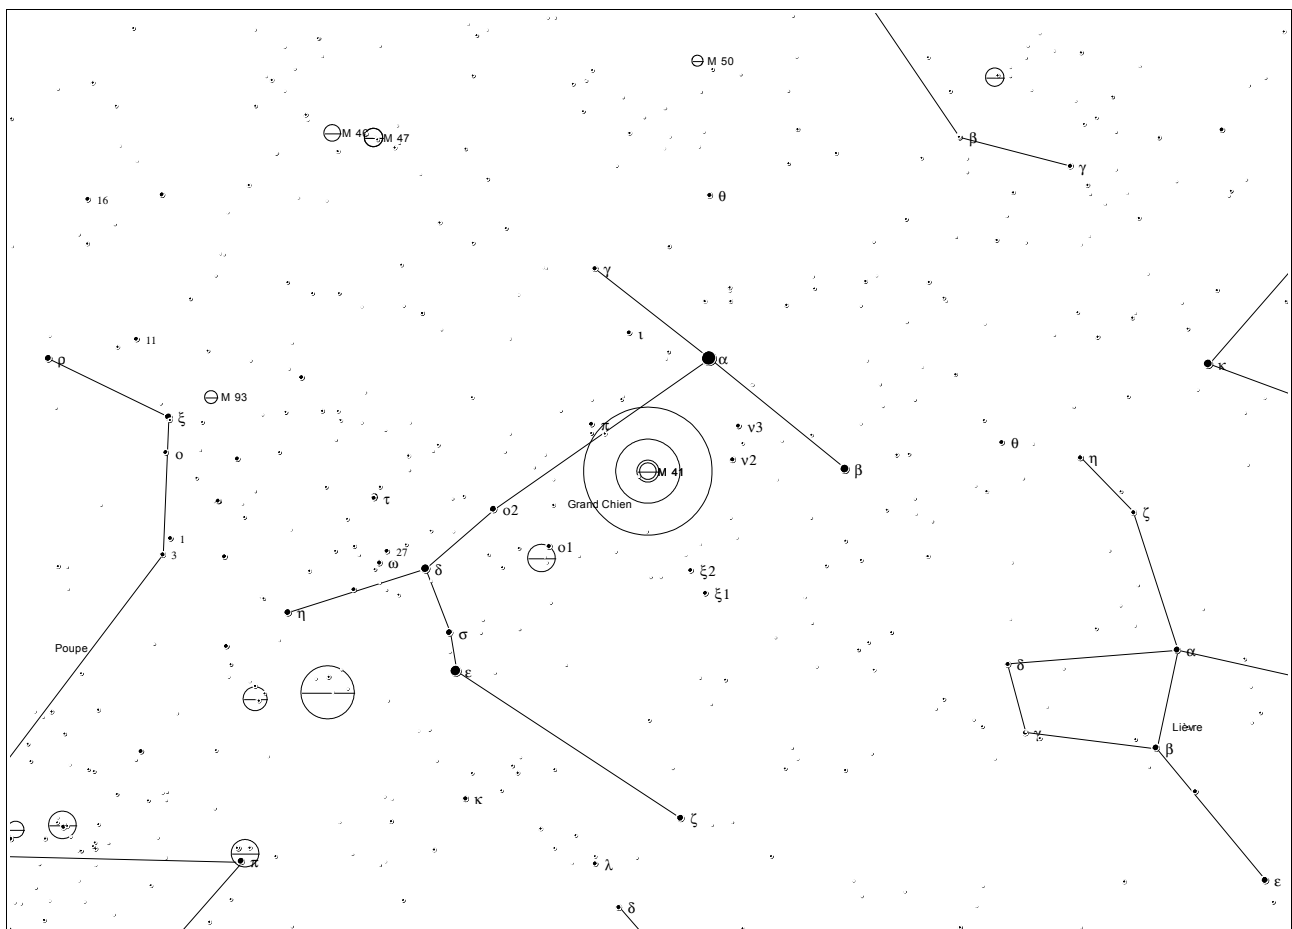

Messier 041

NGC 2287

Informations

Type	Amas ouvert	Constellation	Grand chien (CMa)
AD / Déc.	06h 46.0m / -20° 44'	Magnitude	4.6
Dimension	38.0'	Distance	2'300 al

Observation

Date	_____	Lieu	_____
Instrument	_____	Conditions	_____

Notes

Carte

Messier 042

Grande Nébuleuse d'Orion / NGC 1976

Informations

Type	Nébuleuse diffuse	Constellation	Orion (Ori)
AD / Déc.	05h 35.4m / -05° 27'	Magnitude	4.0
Dimension	85.0' x 60.0'	Distance	1'600 al

Observation

Date	_____	Lieu	_____
Instrument	_____	Conditions	_____

Notes

Carte

Messier 043

Nébuleuse de Mairan / NGC 1942

Informations

Type	Nébuleuse diffuse	Constellation	Orion (Ori)
AD / Déc.	05h 35.6m / -05° 16'	Magnitude	9.0
Dimension	20.0' x 15.0'	Distance	1'600 al

Observation

Date	_____	Lieu	_____
Instrument	_____	Conditions	_____

Notes

Carte

Messier 044

Amas de la Ruche ou Amas de la Crèche / NGC 2632

Informations

Type	Amas ouvert	Constellation	Cancer (Cnc)
AD / Déc.	08h 40.1m / +19° 59'	Magnitude	3.7
Dimension	95.0'	Distance	577 al