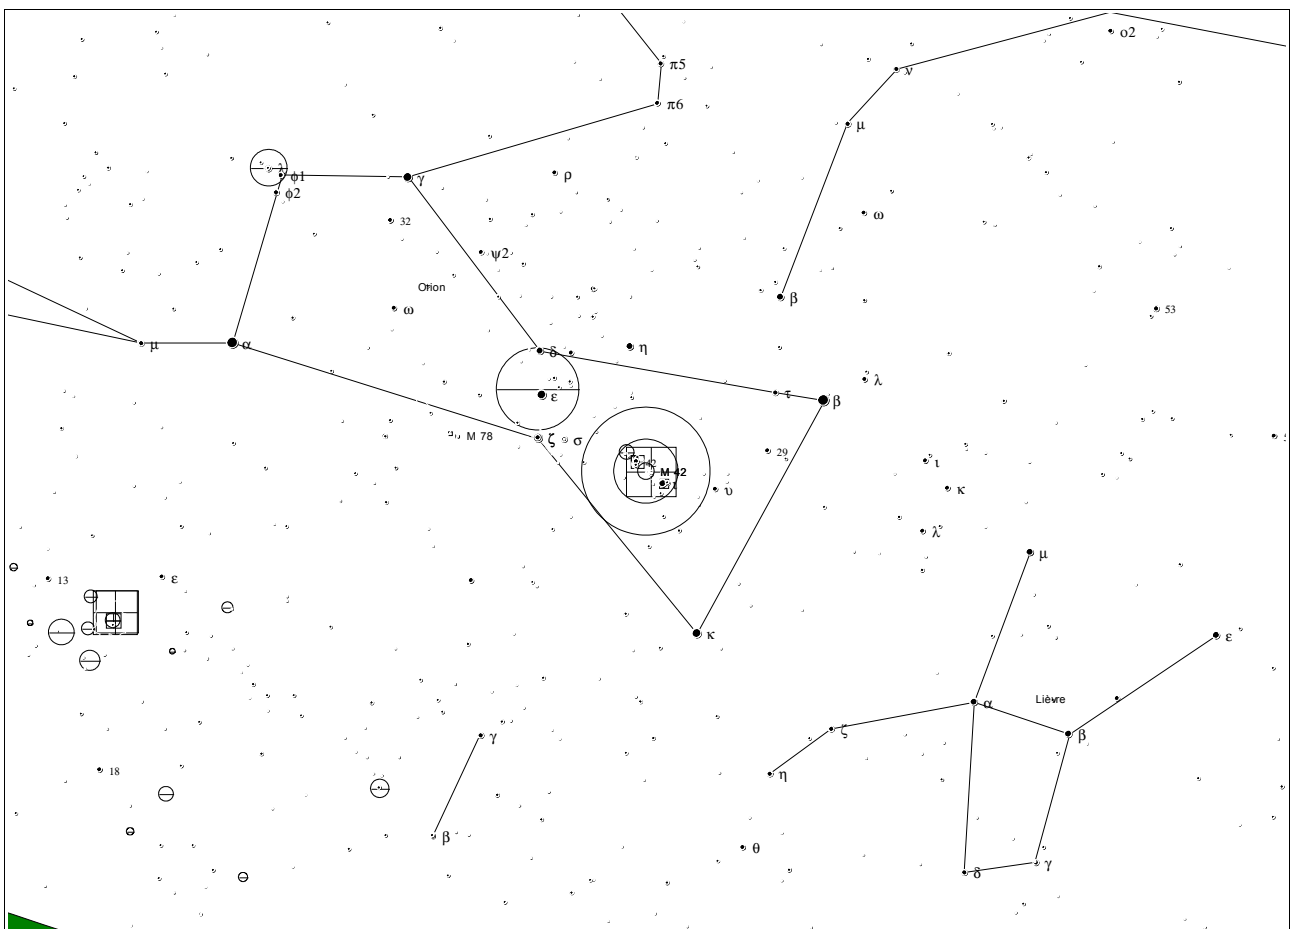

Notes

Carte

Messier 042

Grande Nébuleuse d'Orion / NGC 1976

Informations

Type	Nébuleuse diffuse	Constellation	Orion (Ori)
AD / Déc.	05h 35.4m / -05° 27'	Magnitude	4.0
Dimension	85.0' x 60.0'	Distance	1'600 al

Observation

Date	_____	Lieu	_____
Instrument	_____	Conditions	_____

Notes

Carte

Messier 043

Nébuleuse de Mairan / NGC 1942

Informations

Type	Nébuleuse diffuse	Constellation	Orion (Ori)
AD / Déc.	05h 35.6m / -05° 16'	Magnitude	9.0
Dimension	20.0' x 15.0'	Distance	1'600 al

Observation

Date	_____	Lieu	_____
Instrument	_____	Conditions	_____

Notes

Carte

Messier 044

Amas de la Ruche ou Amas de la Crèche / NGC 2632

Informations

Type	Amas ouvert	Constellation	Cancer (Cnc)
AD / Déc.	08h 40.1m / +19° 59'	Magnitude	3.7
Dimension	95.0'	Distance	577 al

Observation

Date	_____	Lieu	_____
Instrument	_____	Conditions	_____

Notes

Carte

Messier 046

NGC 2437

Informations

Type	Amas ouvert	Constellation	Poupe (Pup)
AD / Déc.	07h 41.8m / -14° 49'	Magnitude	6.0
Dimension	27.0'	Distance	5'400 al