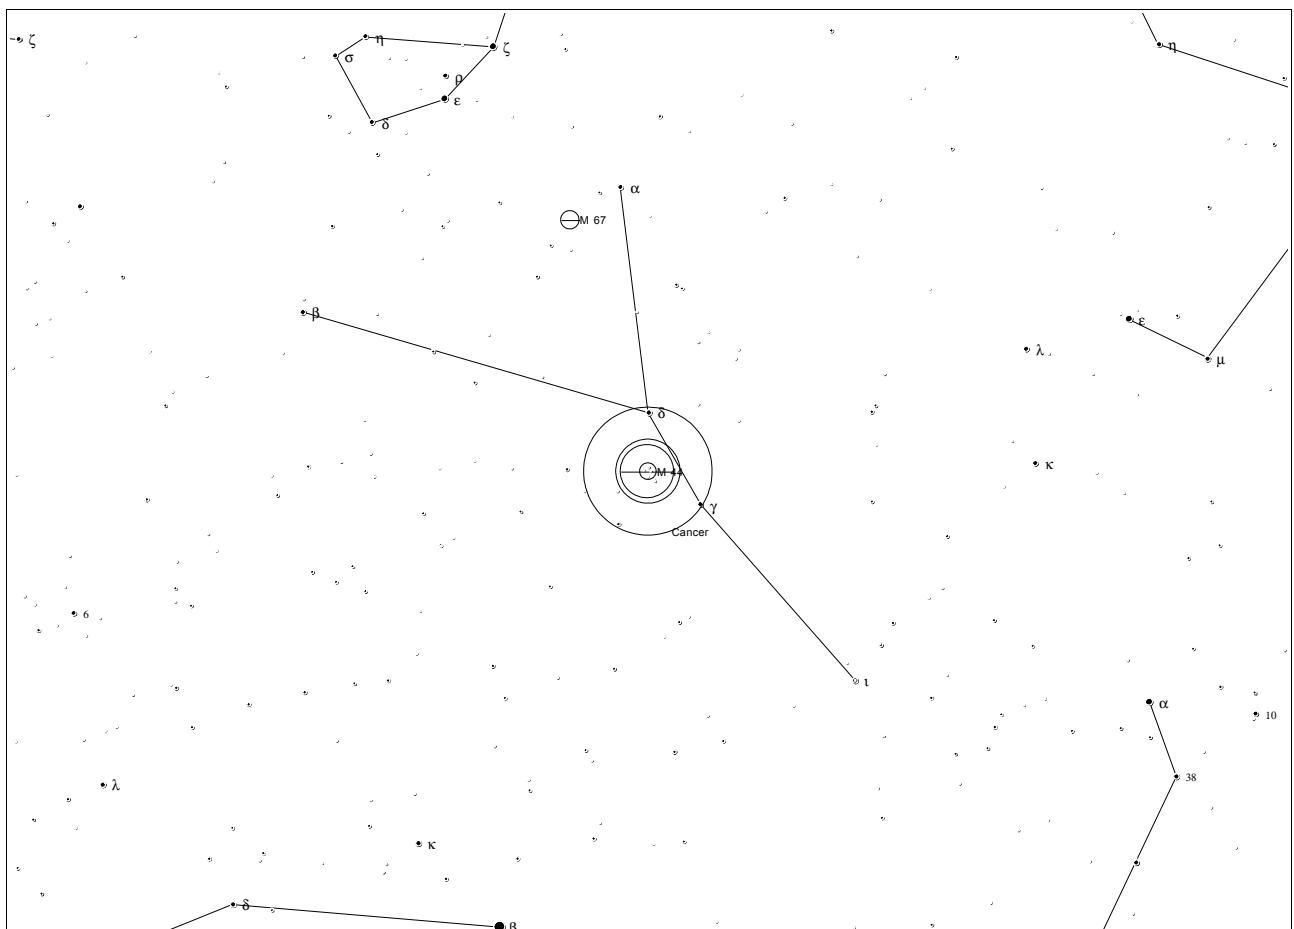

Messier 044

Amas de la Ruche ou Amas de la Crèche / NGC 2632

Informations

Type	Amas ouvert	Constellation	Cancer (Cnc)
AD / Déc.	08h 40.1m / +19° 59'	Magnitude	3.7
Dimension	95.0'	Distance	577 al

Observation

Date	_____	Lieu	_____
Instrument	_____	Conditions	_____

Notes

Carte