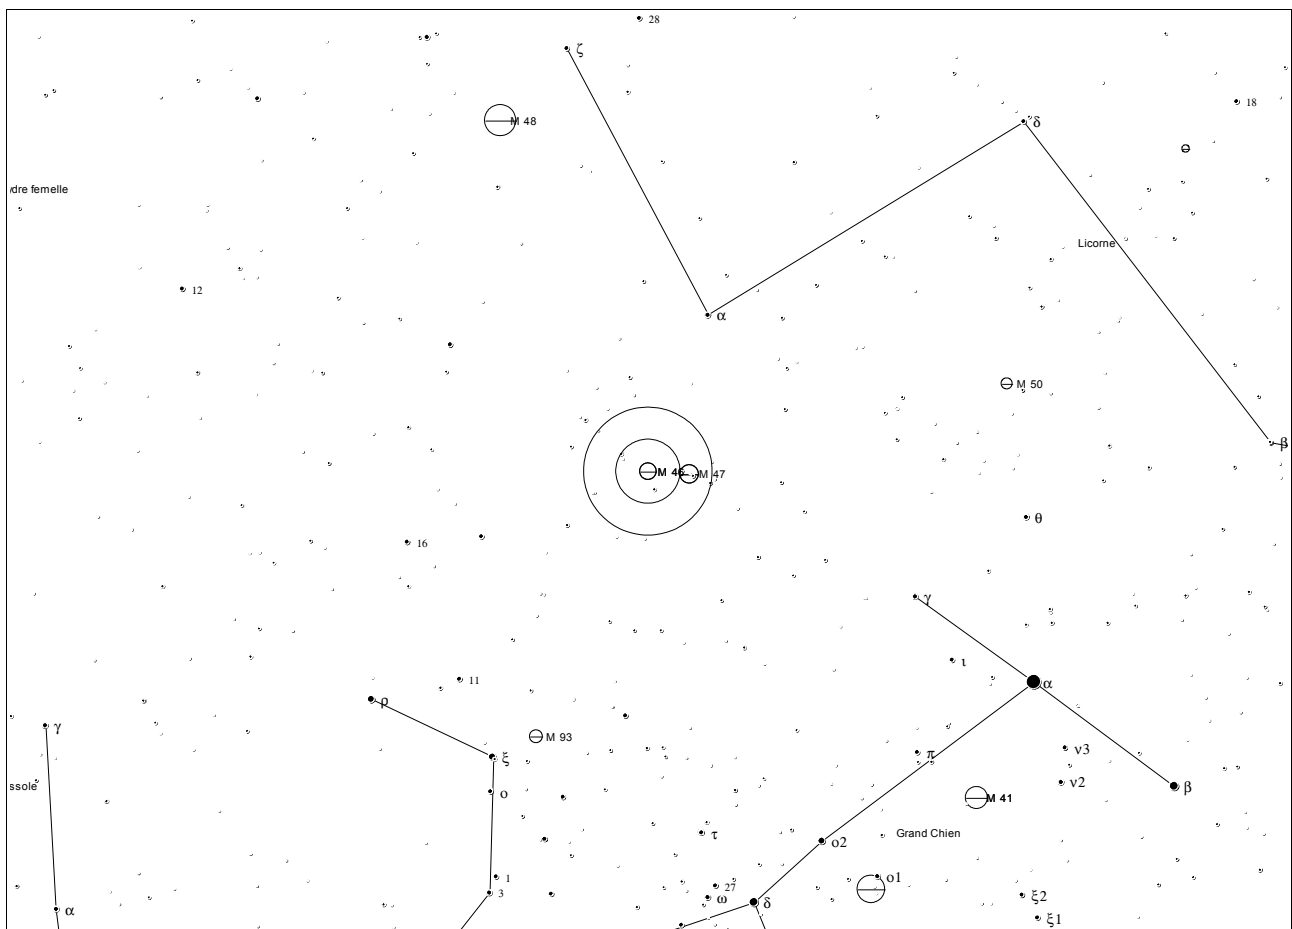

Observation

Date	_____	Lieu	_____
Instrument	_____	Conditions	_____

Notes

Carte

Messier 043

Nébuleuse de Mairan / NGC 1942

Informations

Type	Nébuleuse diffuse	Constellation	Orion (Ori)
AD / Déc.	05h 35.6m / -05° 16'	Magnitude	9.0
Dimension	20.0' x 15.0'	Distance	1'600 al

Observation

Date	_____	Lieu	_____
Instrument	_____	Conditions	_____

Notes

Carte

Messier 046

NGC 2437

Informations

Type	Amas ouvert	Constellation	Poupe (Pup)
AD / Déc.	07h 41.8m / -14° 49'	Magnitude	6.0
Dimension	27.0'	Distance	5'400 al

Observation

Date	_____	Lieu	_____
Instrument	_____	Conditions	_____

Notes

Carte

Messier 047

NGC 2422

Informations

Type	Amas ouvert	Constellation	Poupe (Pup)
AD / Déc.	07h 36.6m / -14° 30'	Magnitude	5.2
Dimension	30.0'	Distance	1'600 al

Observation

Date	_____	Lieu	_____
Instrument	_____	Conditions	_____

Notes

Carte

Messier 049

NGC 4472

Informations

Type	Galaxie elliptique	Constellation	Vierge
AD / Déc.	12h 29.8m / +08° 00'	Magnitude	8.4
Dimension	9.0' x 7.5'	Distance	60'000'000 al