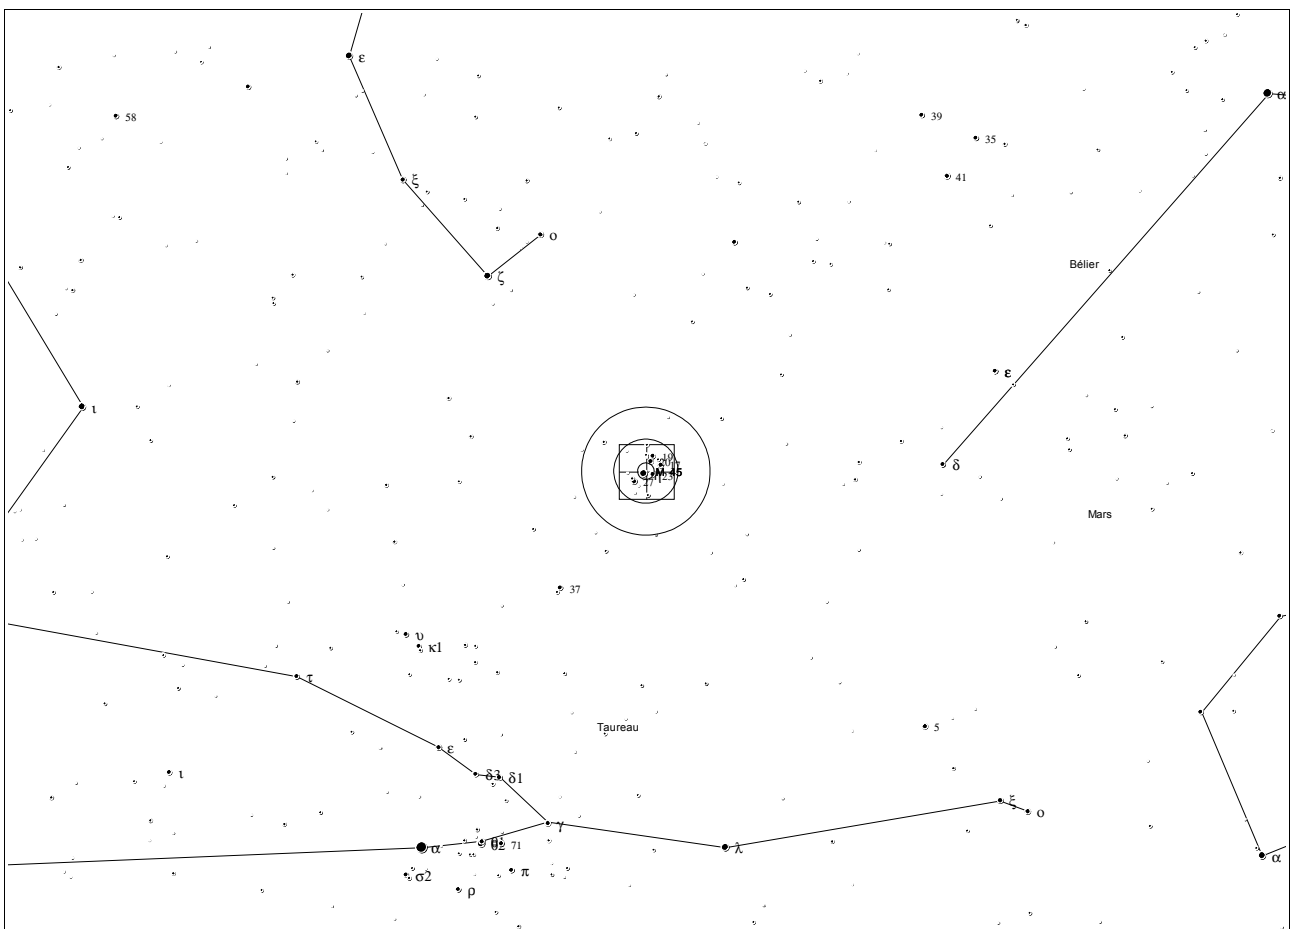

Notes

Carte

Messier 042

Grande Nébuleuse d'Orion / NGC 1976

Informations

Type	Nébuleuse diffuse	Constellation	Orion (Ori)
AD / Déc.	05h 35.4m / -05° 27'	Magnitude	4.0
Dimension	85.0' x 60.0'	Distance	1'600 al

Observation

Date	_____	Lieu	_____
Instrument	_____	Conditions	_____

Notes

Carte

Messier 043

Nébuleuse de Mairan / NGC 1942

Informations

Type	Nébuleuse diffuse	Constellation	Orion (Ori)
AD / Déc.	05h 35.6m / -05° 16'	Magnitude	9.0
Dimension	20.0' x 15.0'	Distance	1'600 al

Observation

Date	_____	Lieu	_____
Instrument	_____	Conditions	_____

Notes

Carte

Messier 044

Amas de la Ruche ou Amas de la Crèche / NGC 2632

Informations

Type	Amas ouvert	Constellation	Cancer (Cnc)
AD / Déc.	08h 40.1m / +19° 59'	Magnitude	3.7
Dimension	95.0'	Distance	577 al

Observation

Date	_____	Lieu	_____
Instrument	_____	Conditions	_____

Notes

Carte

Messier 046

NGC 2437

Informations

Type	Amas ouvert	Constellation	Poupe (Pup)
AD / Déc.	07h 41.8m / -14° 49'	Magnitude	6.0
Dimension	27.0'	Distance	5'400 al