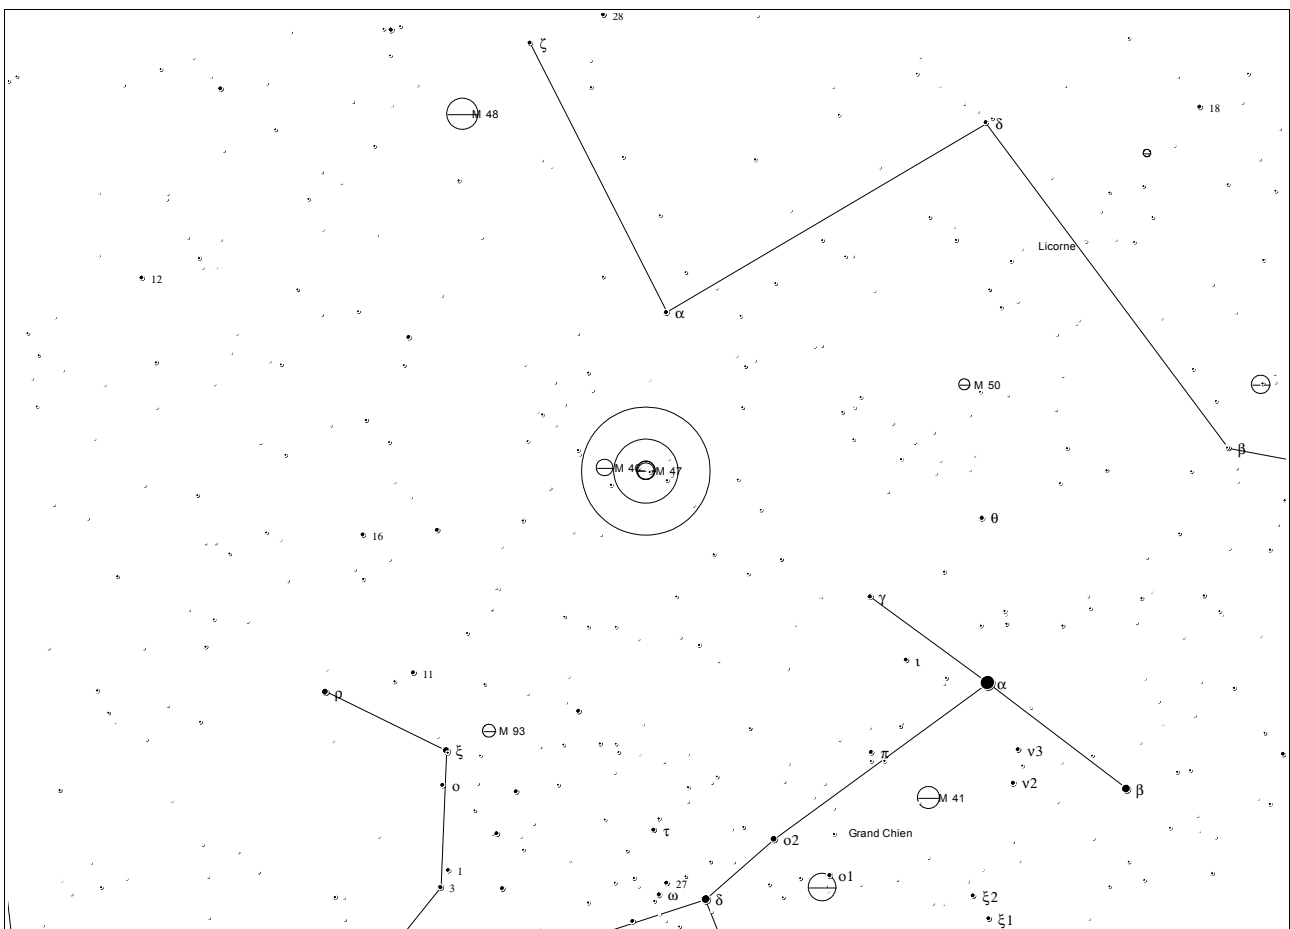

Observation

Date	_____	Lieu	_____
Instrument	_____	Conditions	_____

Notes

Carte

Messier 043

Nébuleuse de Mairan / NGC 1942

Informations

Type	Nébuleuse diffuse	Constellation	Orion (Ori)
AD / Déc.	05h 35.6m / -05° 16'	Magnitude	9.0
Dimension	20.0' x 15.0'	Distance	1'600 al

Observation

Date	_____	Lieu	_____
Instrument	_____	Conditions	_____

Notes

Carte

Messier 047

NGC 2422

Informations

Type	Amas ouvert	Constellation	Poupe (Pup)
AD / Déc.	07h 36.6m / -14° 30'	Magnitude	5.2
Dimension	30.0'	Distance	1'600 al

Observation

Date	_____	Lieu	_____
Instrument	_____	Conditions	_____

Notes

Carte

Messier 048

NGC 2548

Informations

Type	Amas ouvert	Constellation	Hydre (Hya)
AD / Déc.	08h 13.8m / -05° 48'	Magnitude	5.5
Dimension	54.0'	Distance	1'500 al

Observation

Date	_____	Lieu	_____
Instrument	_____	Conditions	_____

Notes

Carte

Messier 049

NGC 4472

Informations

Type	Galaxie elliptique	Constellation	Vierge
AD / Déc.	12h 29.8m / +08° 00'	Magnitude	8.4
Dimension	9.0' x 7.5'	Distance	60'000'000 al