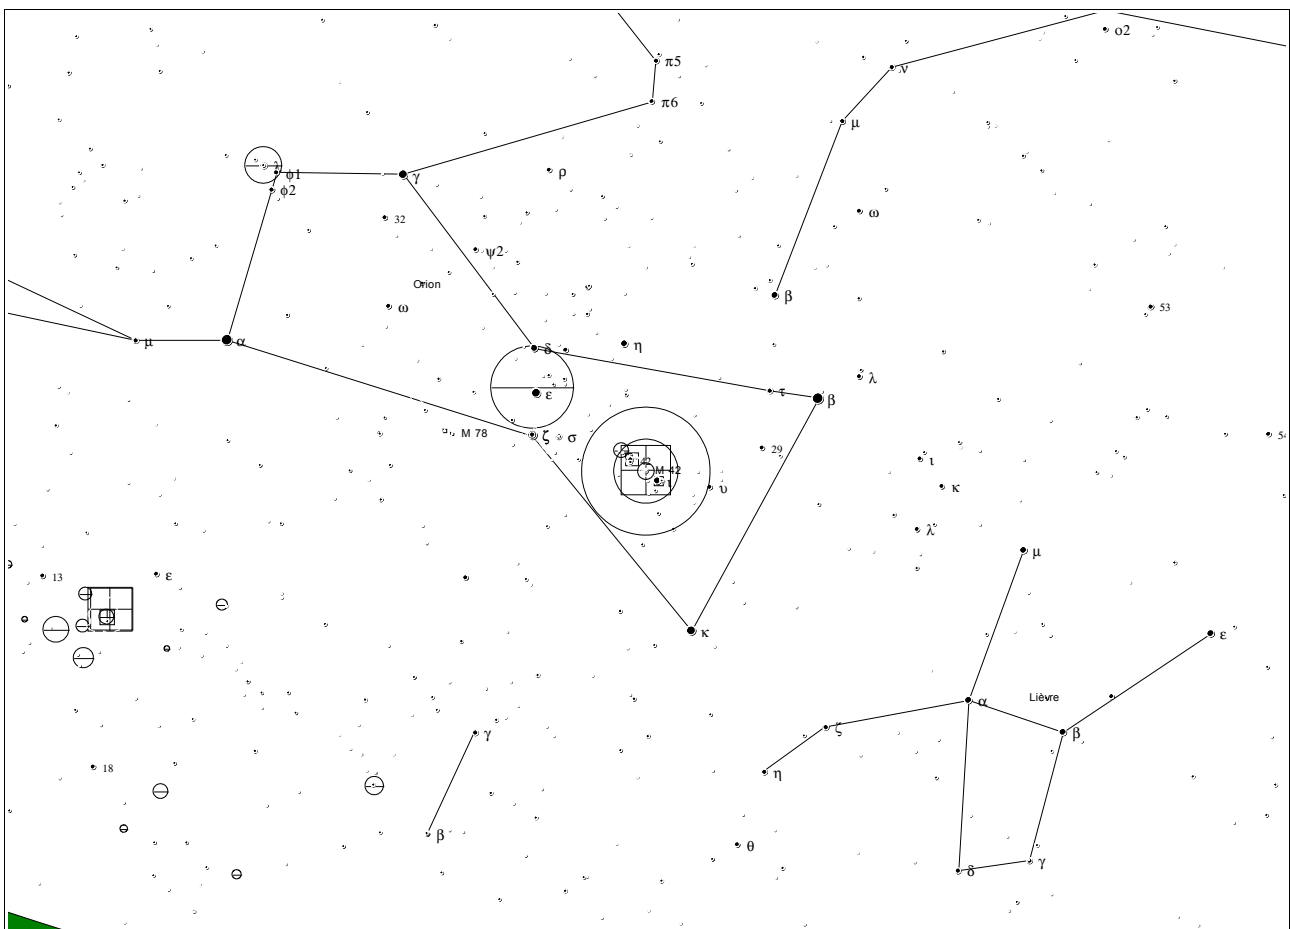

Messier 041

NGC 2287

Informations

Type	Amas ouvert	Constellation	Grand chien (CMa)
AD / Déc.	06h 46.0m / -20° 44'	Magnitude	4.6
Dimension	38.0'	Distance	2'300 al

Observation

Date	_____	Lieu	_____
Instrument	_____	Conditions	_____

Notes

Carte

Messier 042

Grande Nébuleuse d'Orion / NGC 1976

Informations

Type	Nébuleuse diffuse	Constellation	Orion (Ori)
AD / Déc.	05h 35.4m / -05° 27'	Magnitude	4.0
Dimension	85.0' x 60.0'	Distance	1'600 al

Observation

Date	_____	Lieu	_____
Instrument	_____	Conditions	_____

Notes

Carte

Messier 043

Nébuleuse de Mairan / NGC 1942

Informations

Type	Nébuleuse diffuse	Constellation	Orion (Ori)
AD / Déc.	05h 35.6m / -05° 16'	Magnitude	9.0
Dimension	20.0' x 15.0'	Distance	1'600 al

Observation

Date	_____	Lieu	_____
Instrument	_____	Conditions	_____

Notes

Carte

Messier 044

Amas de la Ruche ou Amas de la Crèche / NGC 2632

Informations

Type	Amas ouvert	Constellation	Cancer (Cnc)
AD / Déc.	08h 40.1m / +19° 59'	Magnitude	3.7
Dimension	95.0'	Distance	577 al