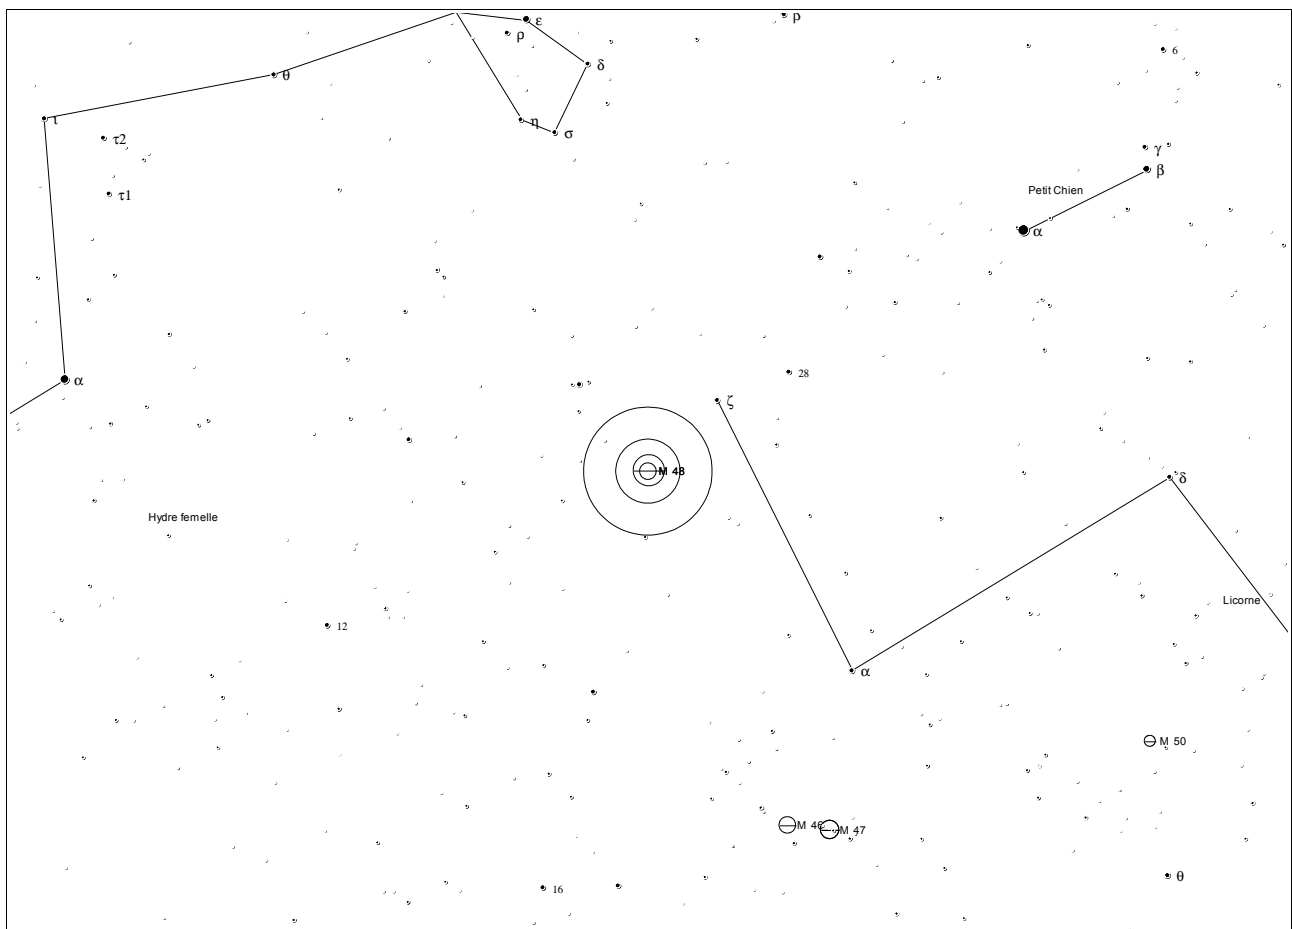

Notes

Carte

Messier 042

Grande Nébuleuse d'Orion / NGC 1976

Informations

Type	Nébuleuse diffuse	Constellation	Orion (Ori)
AD / Déc.	05h 35.4m / -05° 27'	Magnitude	4.0
Dimension	85.0' x 60.0'	Distance	1'600 al

Observation

Date	_____	Lieu	_____
Instrument	_____	Conditions	_____

Notes

Carte

Messier 043

Nébuleuse de Mairan / NGC 1942

Informations

Type	Nébuleuse diffuse	Constellation	Orion (Ori)
AD / Déc.	05h 35.6m / -05° 16'	Magnitude	9.0
Dimension	20.0' x 15.0'	Distance	1'600 al

Observation

Date	_____	Lieu	_____
Instrument	_____	Conditions	_____

Notes

Carte

Messier 048

NGC 2548

Informations

Type	Amas ouvert	Constellation	Hydre (Hya)
AD / Déc.	08h 13.8m / -05° 48'	Magnitude	5.5
Dimension	54.0'	Distance	1'500 al

Observation

Date	_____	Lieu	_____
Instrument	_____	Conditions	_____

Notes

Carte

Messier 049

NGC 4472

Informations

Type	Galaxie elliptique	Constellation	Vierge
AD / Déc.	12h 29.8m / +08° 00'	Magnitude	8.4
Dimension	9.0' x 7.5'	Distance	60'000'000 al